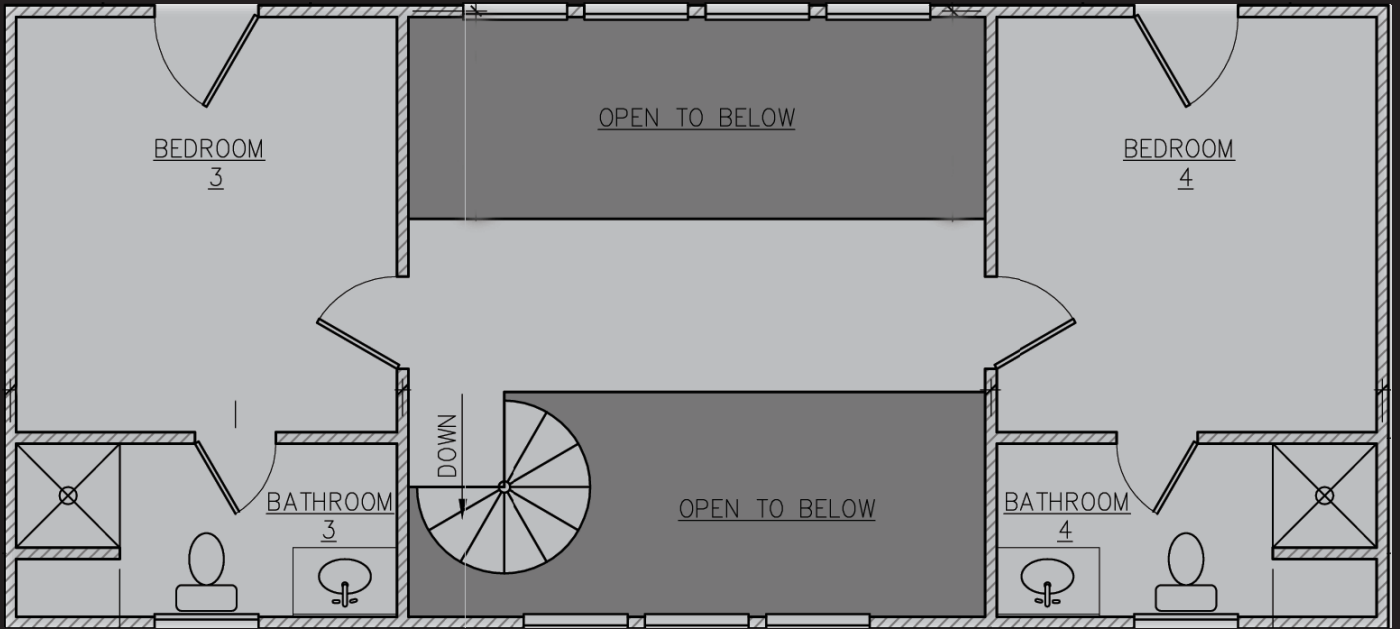

*The Red Maple*  
1925 Square Feet ~ 4 Bed 4 Bath

*LEVEL 1*

*The Red Maple*

*LEVEL 2*

*The Red Maple*

*LEVEL 3*

*The Red Maple*