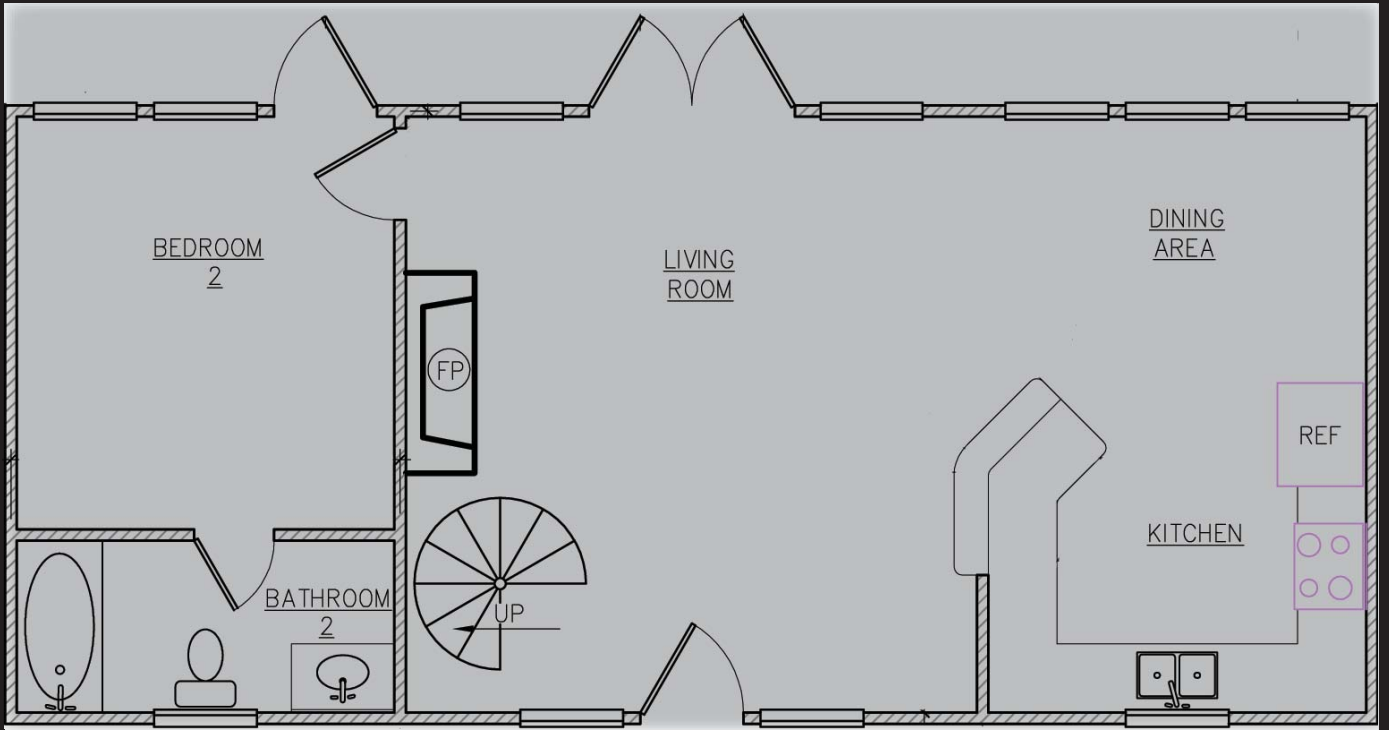

*The Red Maple*  
1925 Square Feet ~ 4 Bed 4 Bath

*LEVEL 1*

*The Red Maple*

*LEVEL 2*

*The Red Maple*

*LEVEL 3*

*The Red Maple*